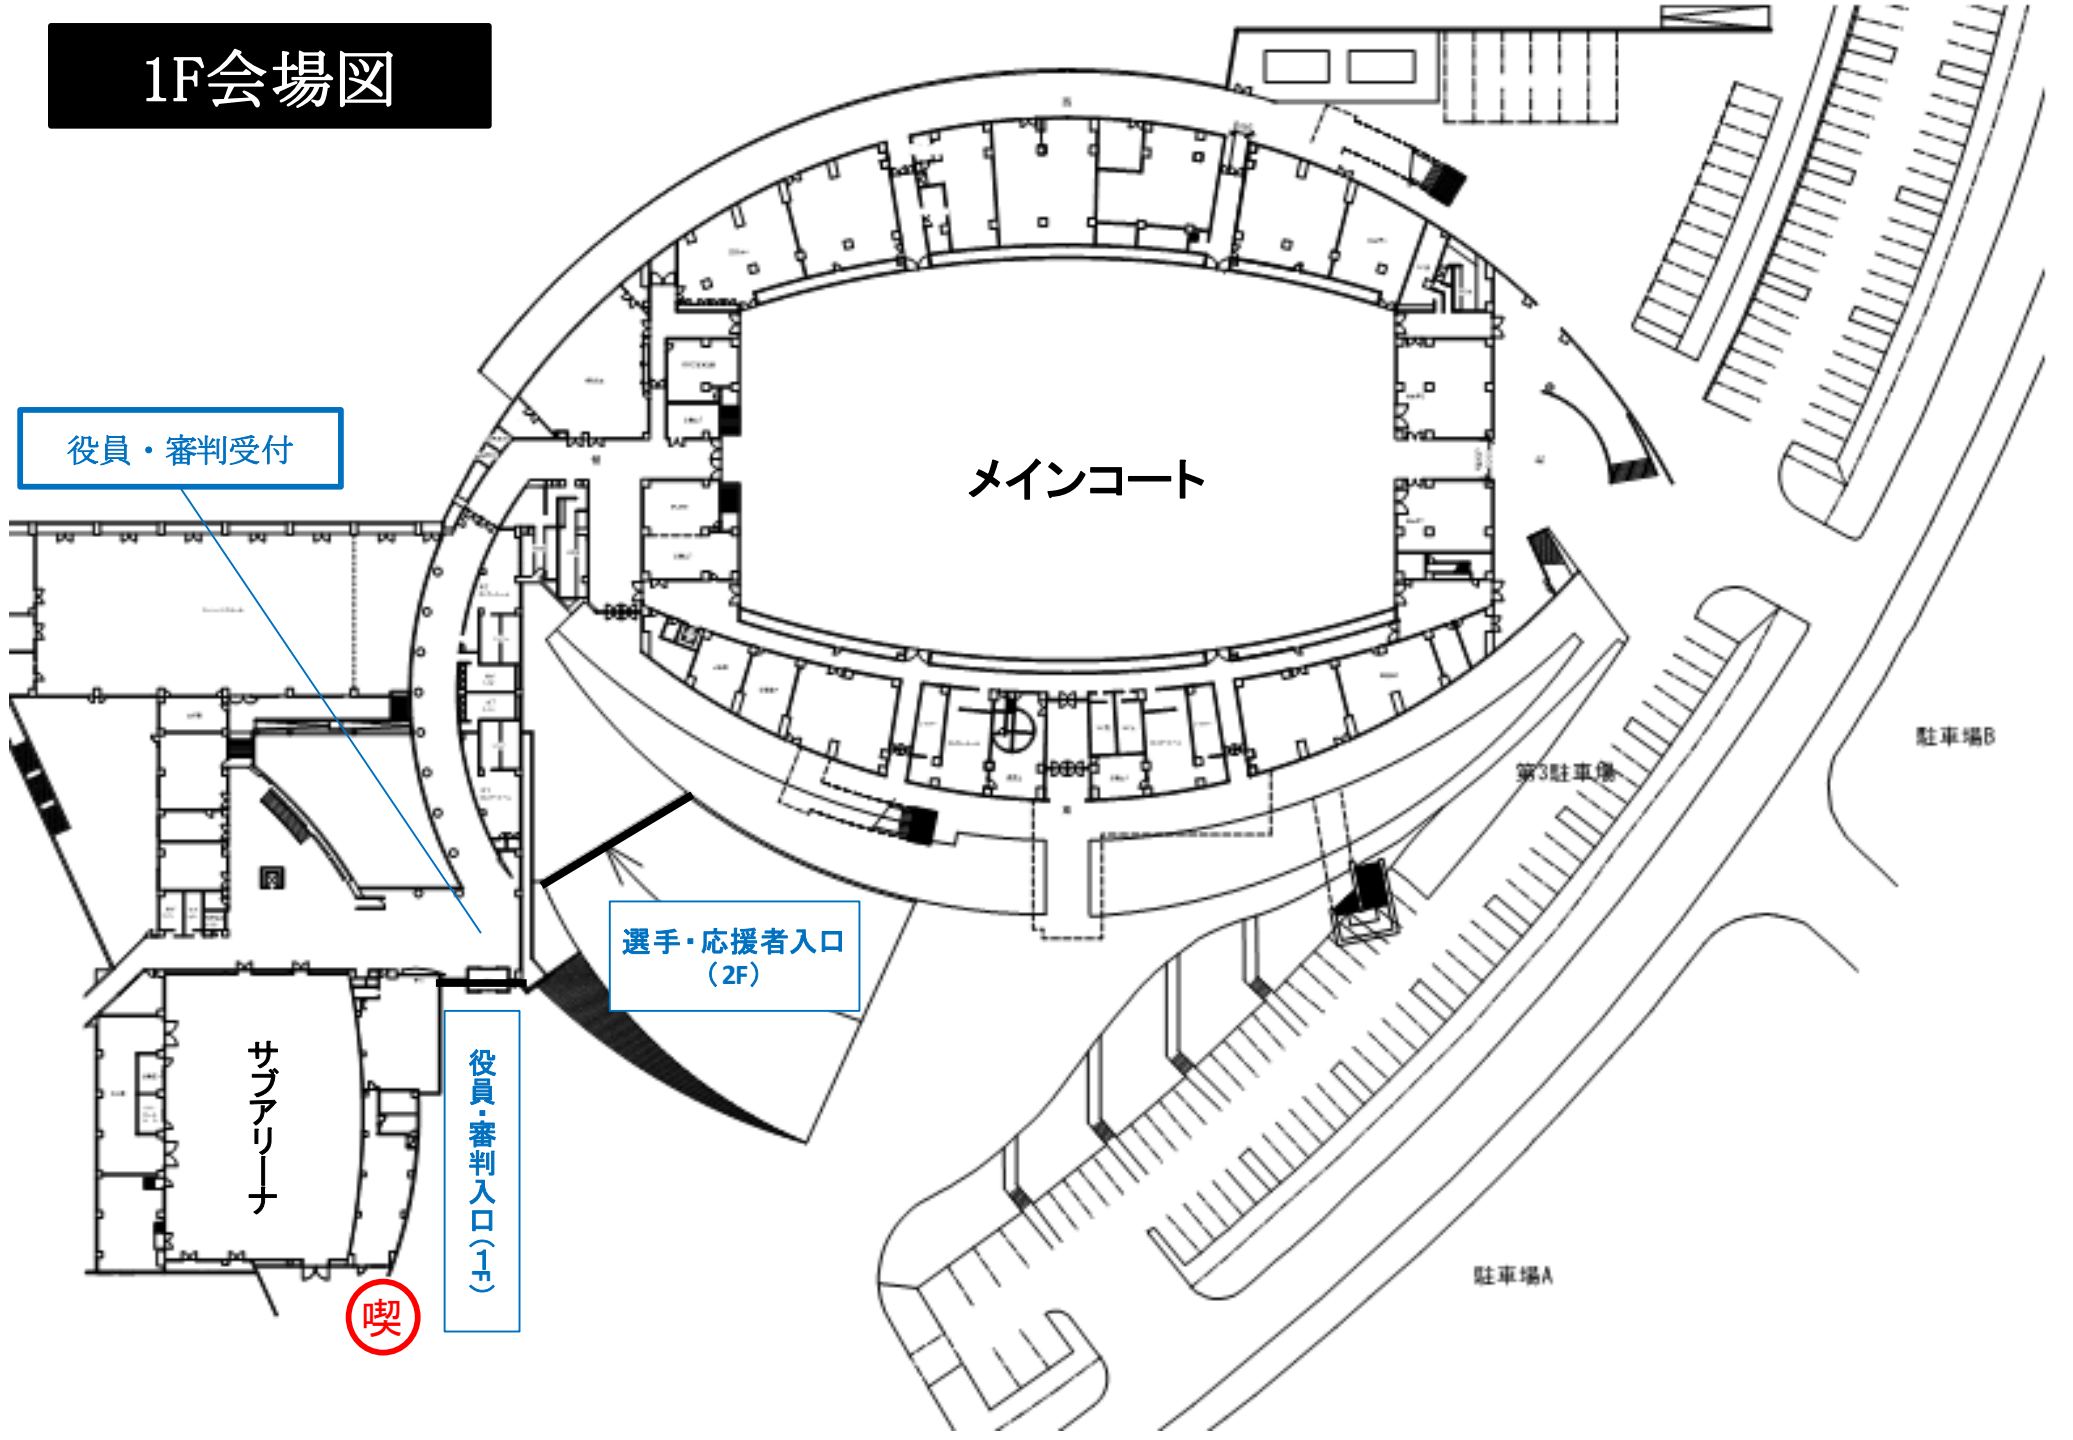

1F会場図

2F会場図

受付・販売

選手・応援者入口

竹刀検査場(男子)

メインコート

竹刀検査場(女子)

喫

サブアリーナ

第3駐車場

駐車場B

駐車場A