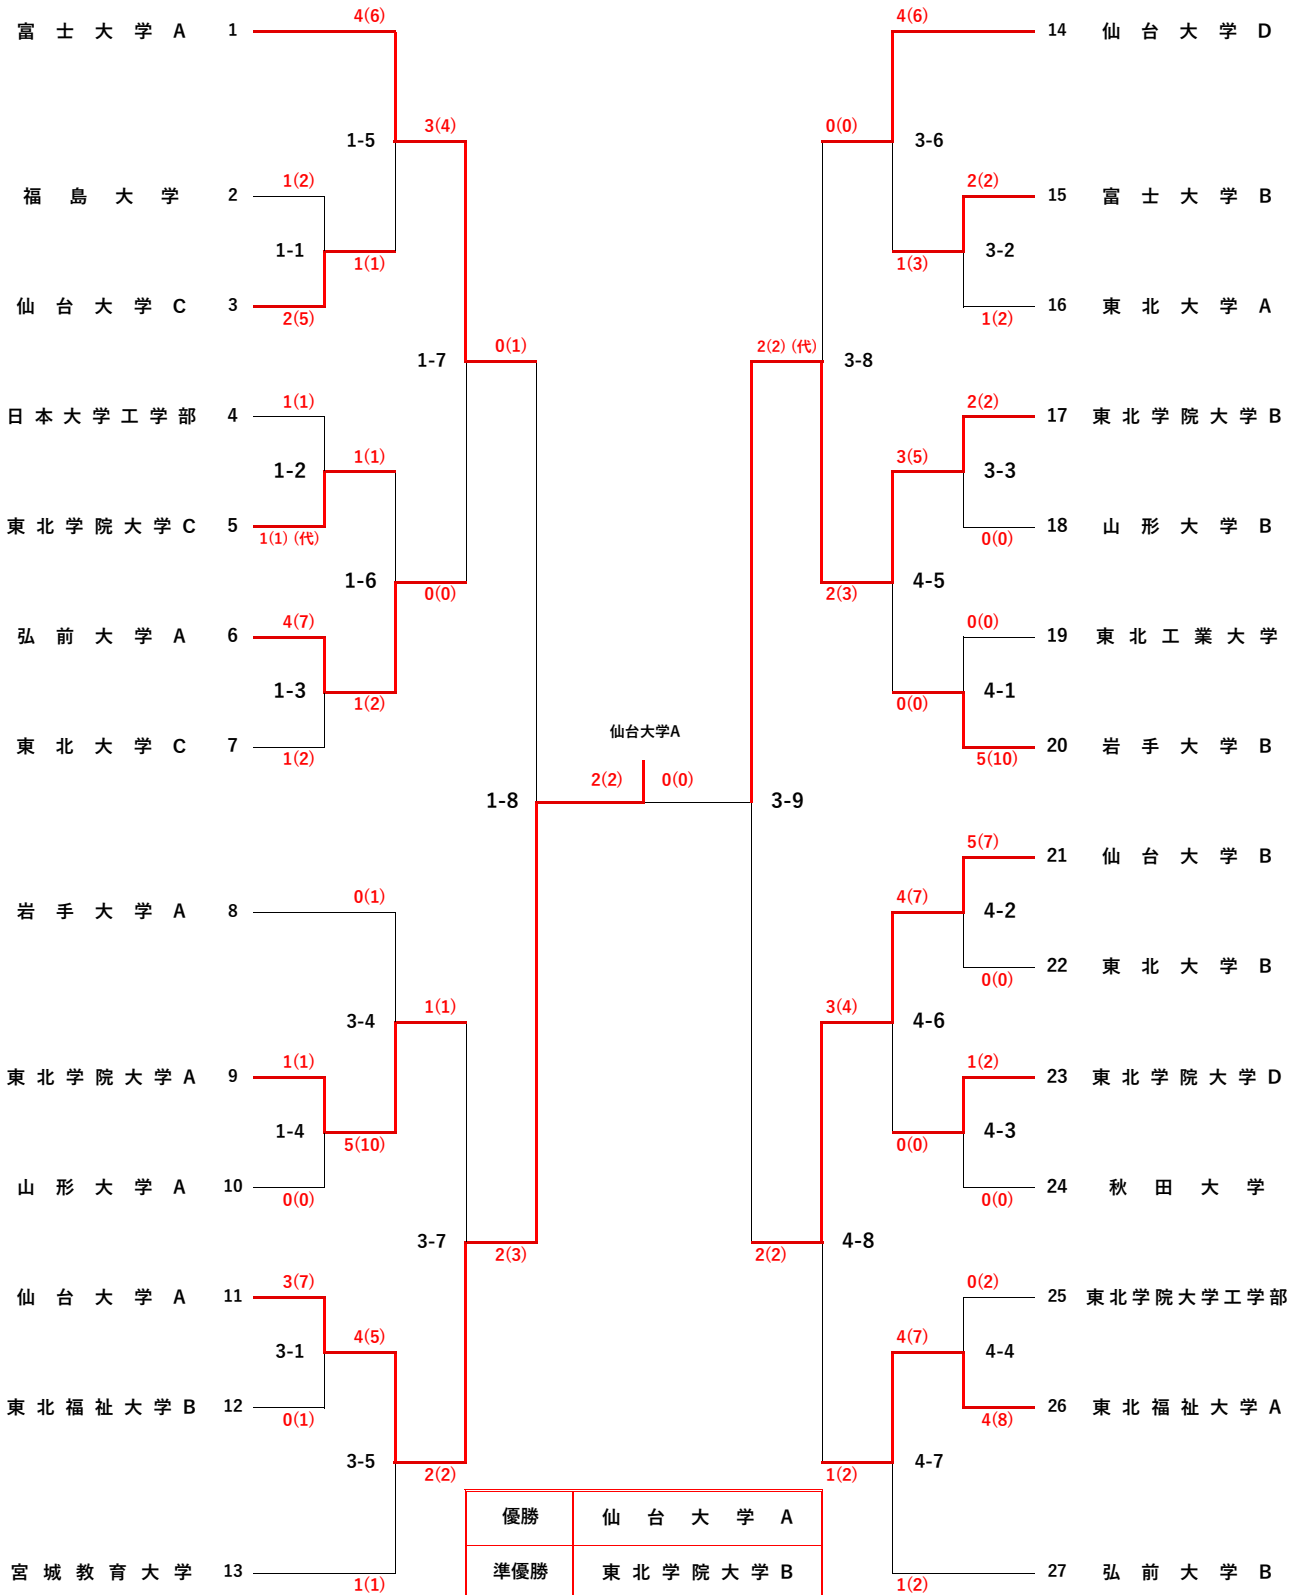

第1回東北学生剣道新人大会団体男子の部 組み合わせ

Aブロック

Bブロック

優勝	仙台大学 A
準優勝	東北学院大学 B
第三位	富士大学 A
	仙台大学 B