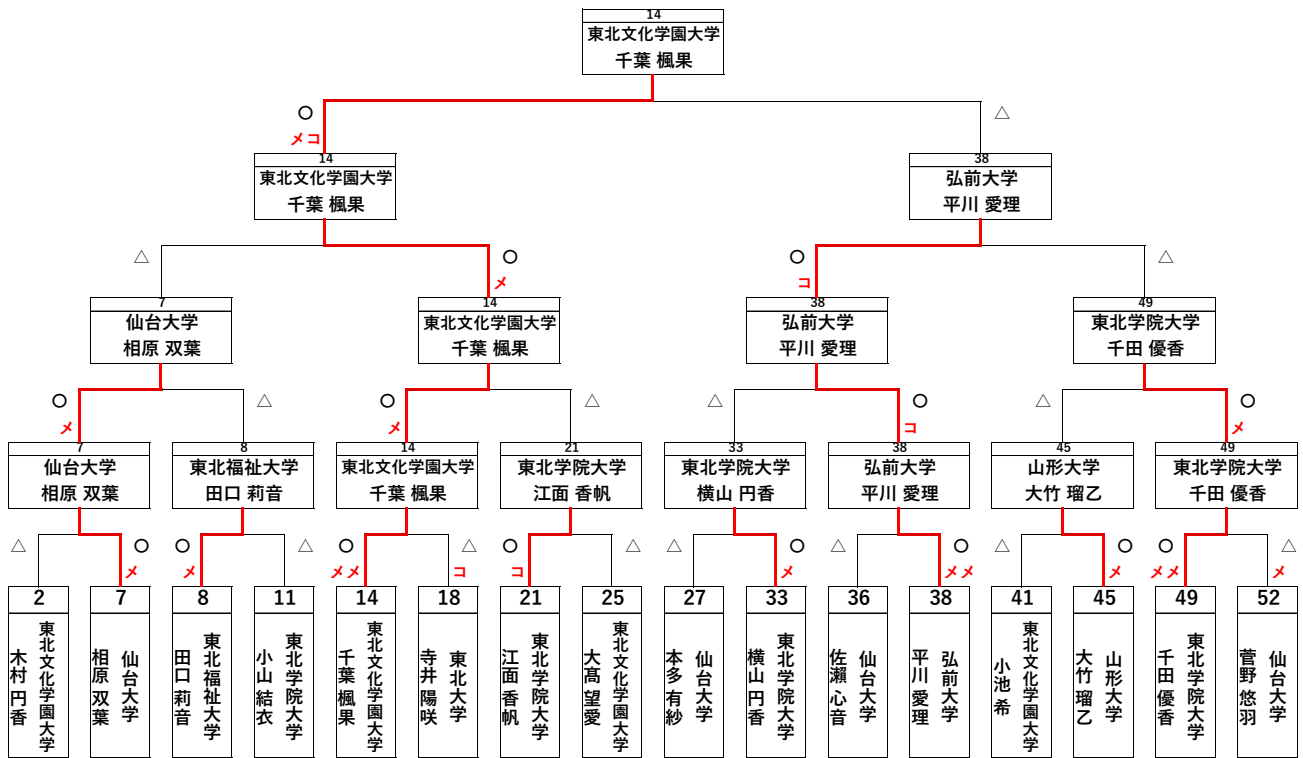

第1回東北学生剣道新人大会団体女子の部 上位トーナメント

ベスト16

優勝	千葉 楓果 (東北文化学園大学)
準優勝	平川 愛理 (弘前大学)
第3位	相原 双葉 (仙台大学)
	千田 優香 (東北学院大学)