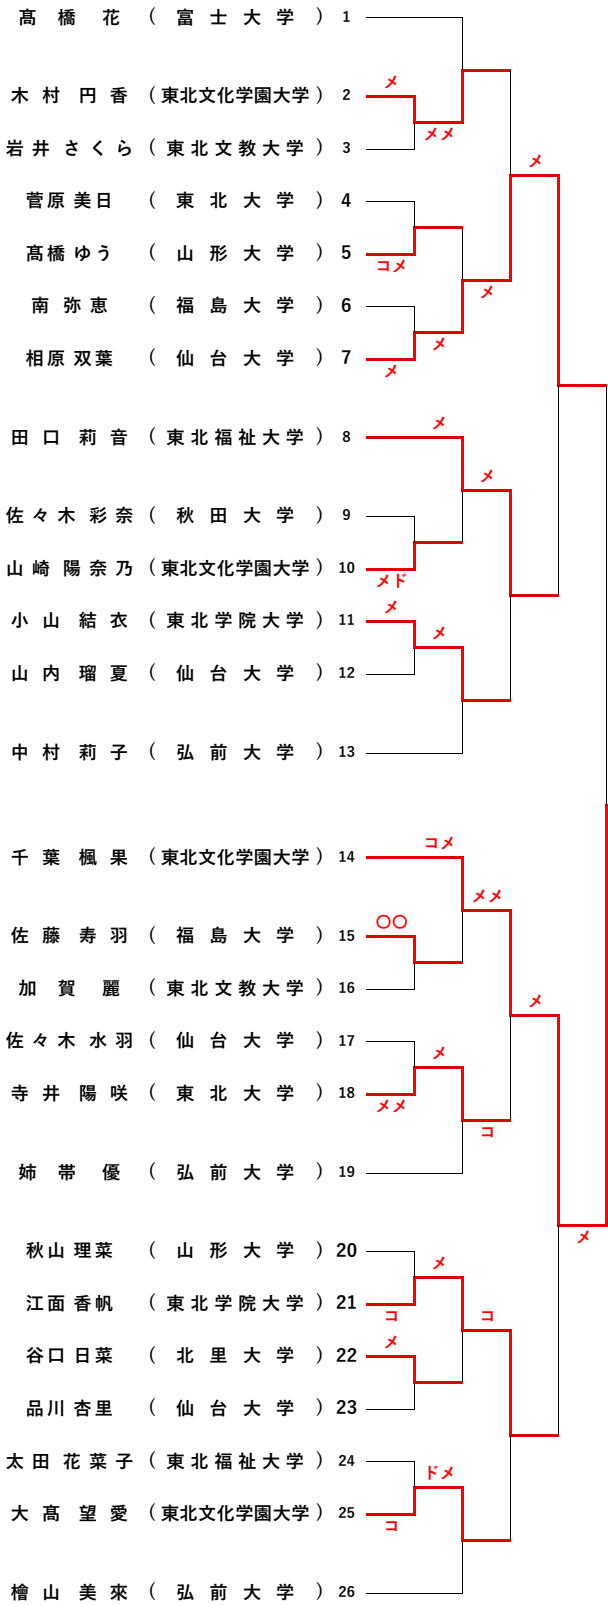

# 第1回東北学生剣道新人大会団体女子の部 組み合わせ

## Aブロック