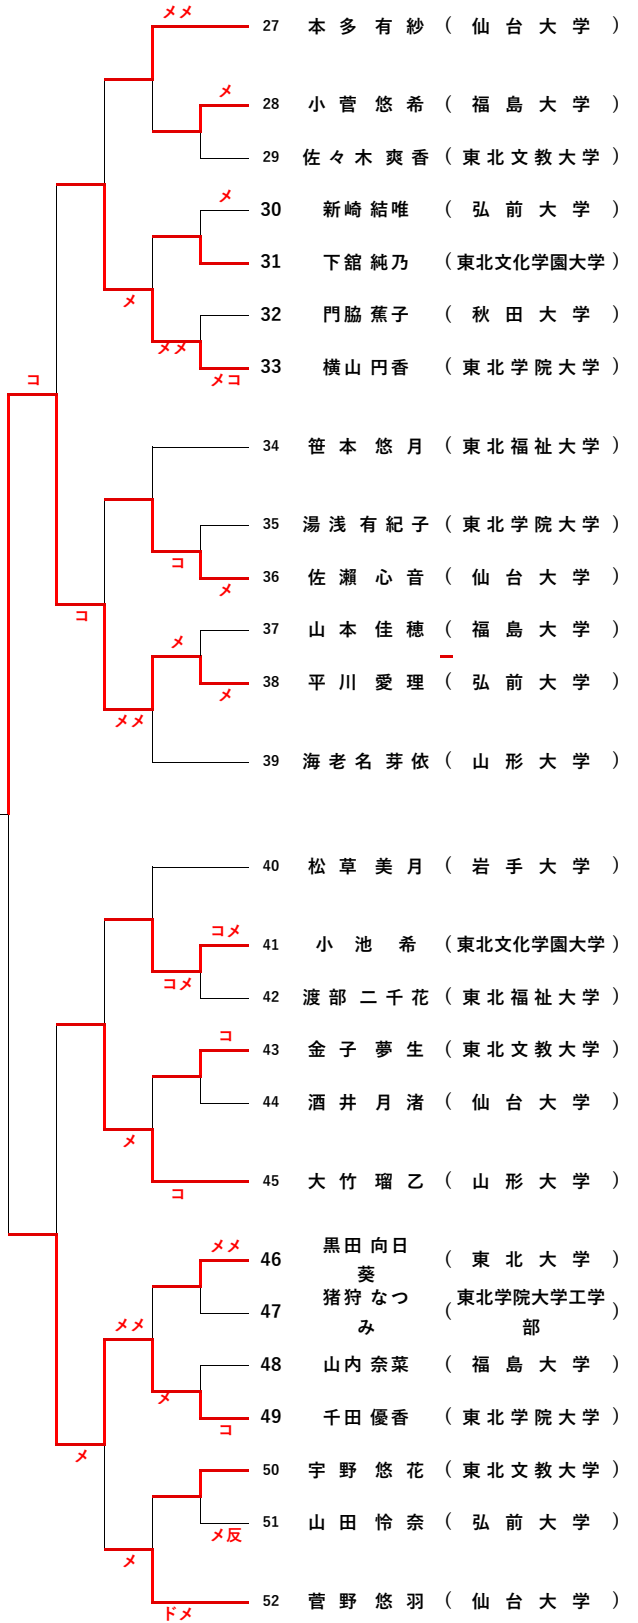

# 第1回東北学生剣道新人大会団体女子の部 組み合わせ

## Aブロック

## Bブロック

14  
東北文化学園大学  
千葉楓果  
xコ

# 第1回東北学生剣道新人大会団体女子の部 上位トーナメント

ベスト16

優勝	千葉 楓果 (東北文化学園大学)
準優勝	平川 愛理 (弘前大学)
第3位	相原 双葉 (仙台大学)
	千田 優香 (東北学院大学)